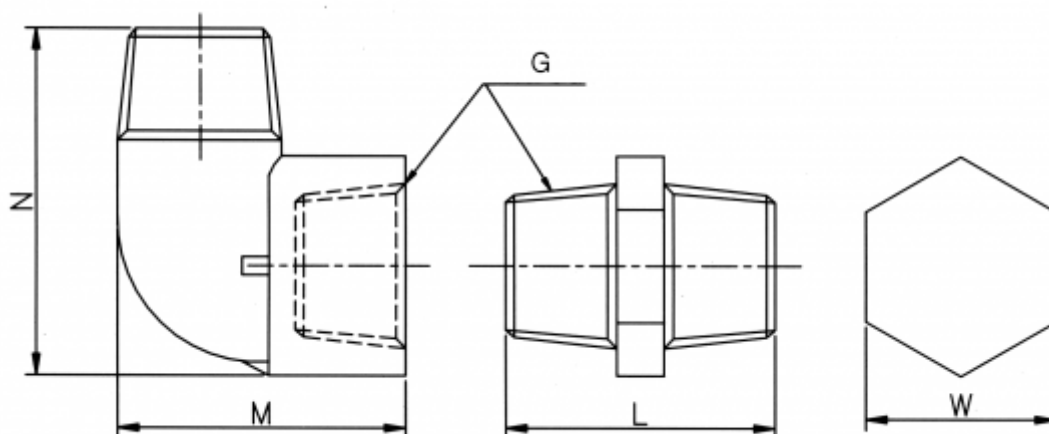

Varenummer: 275927290025
Beskrivelse: Rørbøjning BC-25 2 1/2", NB 2 dele
KB-7..., 8..

Mål

G (gevind) = PT-2 1/2"

L = 76

M = 105

Materiale = Cast iron

Model = KB-7...,KB-8...,KB-83...,KB-84...

N = 137

W = 82